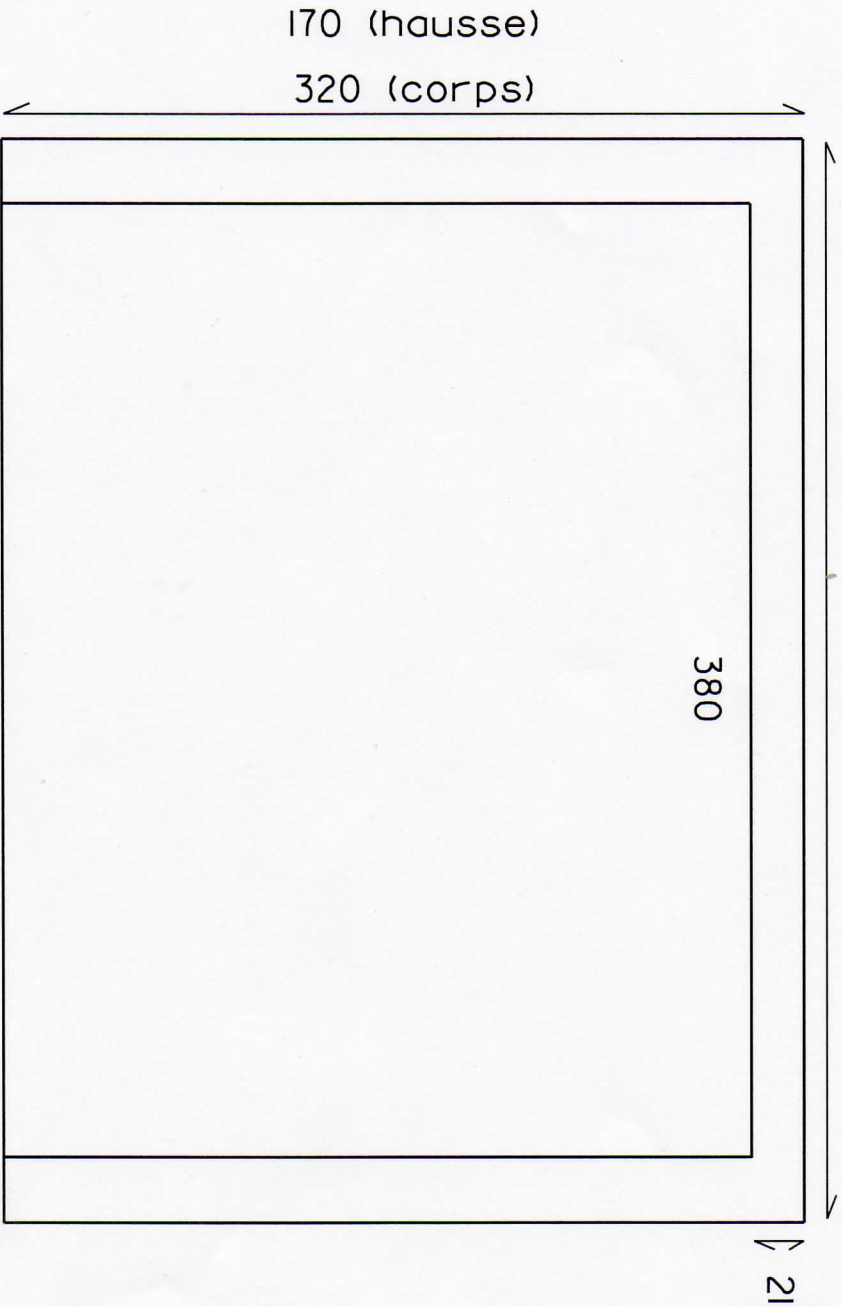

Corps de ruche DADANT

10 cadres

Planche de face et arrière

430

échelle 1/3

vue de dessus

12.5